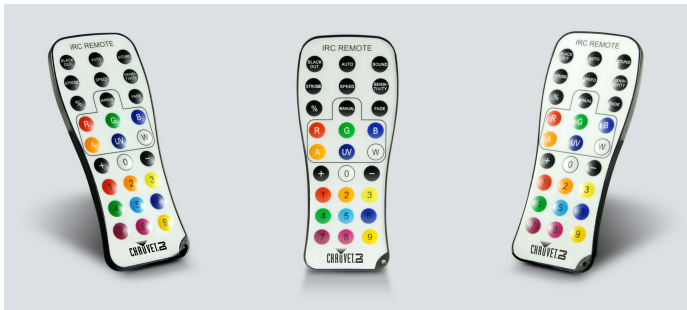

IRC-6

IRC-6 es un control remoto infrarrojo fácil de utilizar, para controlar una gran cantidad de equipos de iluminación compatibles de CHAUVET DJ. Proporciona acceso instantáneo a programas automáticos o autorítmicos, mezcla de color y ajustes de velocidad de reproducción. Tiene un alcance aproximado de 4.6 metros (15 pies).

Lo destacado

- Control remoto inalámbrico para muchos productos compatibles con tecnología IRC de CHAUVET DJ
- Permite acceso inalámbrico para selección de color, intensidad, frecuencia de estrobo y otras funciones
- Ofrece activación instantánea de programas automáticos para crear atractivos espectáculos de iluminación
- Ajuste manual para crear mezclas de color sin controladores DMX

Especificaciones

- Entrada de voltaje: Batería de litio de 3 VCD (CR2025)
- Peso: 20 g (0.7 oz)
- Tamaño: 100 x 47 x 7 mm (3.9 x 1.8 x 0.3 in)
- Certificaciones: CE (EE.UU.)