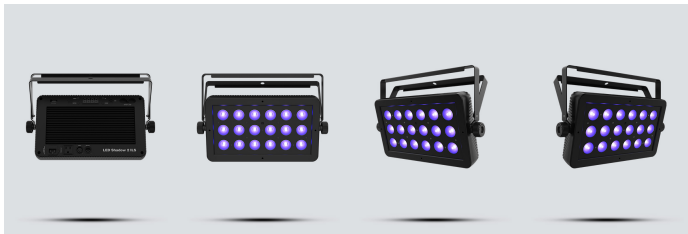

## LED Shadow 2 ILS

Sorprendentes efectos de luz negra salen de las sombras con LED Shadow 2 ILS, una luz negra versátil con efectos llamativos brillantes y compatibilidad con el Sistema de Iluminación Integrado (ILS) de vanguardia que facilita la creación de espectáculos de luces coordinados en diferentes tipos de equipos. La compatibilidad D-Fi USB también está integrada para el control inalámbrico maestro/esclavo o DMX. LED Shadow 2 ILS le permite generar apariencias complejas fácilmente con atractivos programas automáticos incorporados con control seccional y acceder a programas automatizados incorporados a través del control remoto IRC6, maestro/esclavo o DMX. LED Shadow 2 ILS es ideal para entornos sensibles al sonido debido al diseño de enfriamiento radiante. Logre una atenuación suave de los LED con curvas de atenuación integradas.

## Especificaciones

- Canales DMX: 4 u 8
- Conectores DMX: XLR de 3 pines
- Fuente de iluminación: 18 LEDs (UV) 3 W, (0.6 A), 50,000 horas
- Frecuencia de : 0 a 20 Hz
- Ángulo de cobertura: 32°
- Alimentación en cadena: 11 unidades @ 120 V; 20 unidades @ 230 V
- Entrada de voltaje: 100 a 240 VAC, 50/60 Hz (autoajustable)
- Potencia/corriente:
  - 49 W, 0.7 A @ 120 V, 60 Hz
  - 49 W, 0.4 A @ 230 V, 50 Hz
- Peso: 2.8 kg (6 lb)
- Tamaño: 208 x 355 x 55 mm (8.2 x 14 x 2.2 in)
- Certificaciones: CE, RoHS, UKCA
- Controles opcionales: IRC-6
- Longitud de onda: 405 nm