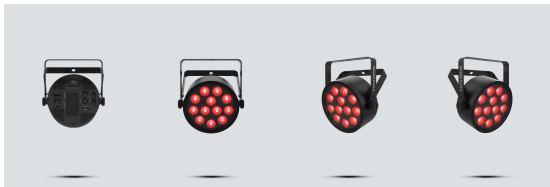

## SlimPACK Q12 ILS

SlimPACK Q12 ILS incluye 4 SlimPAR Q12 ILS, par LED de cuatro colores (RGBA) de bajo perfil y alto rendimiento cuyo superpoder es su compatibilidad con ILS para su uso en el ecosistema ILS que facilita la creación de espectáculos de luces coordinados en diferentes tipos de equipos. Adicionalmente, incluye cuatro cables de alimentación SlimPAR Q12 ILS y tres cables DMX de 5 pies en una bolsa de equipo VIP fácil de transportar, perfecta para el artista móvil.

# Lo destacado

- Combina varios productos con una bolsa de equipo VIP fácilmente transportable, perfecta para el artista móvil.
- Compatibilidad ILS para control inalámbrico maestro/esclavo en el ecosistema ILS.
- Incluye 4 uces wash, 3 cables DMX y una bolsa de equipo VIP.
- Paquete de expansión económico para iluminación existente.

## Especificaciones

- Peso: 20.2 lb (9.2 kg)
- Tamaño: 395 x 295 x 350 mm (15.6 x 11.6 x 13.8 in)

## Lo que incluye

- 4 unidades SlimPAR Q12 ILS
- 4 cables de corriente
- 3 cables DMX de 5 pines
- 1 bolsa de viaje
- Guía de referencia rápida