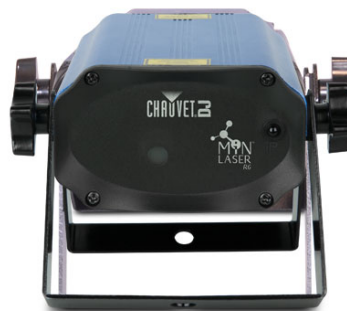

EZMiN Laser FX

LO DESTACADO

- Láser compacto que funciona con batería y que proyecta miles de haces de láser rojos y verdes y efectos de movimiento
- Tiempo de funcionamiento de hasta 6 horas con una sola carga gracias a su batería de litio recargable
- Produzca efectos personalizados con control independiente de los diodos láser rojo y verde
- Genere efectos atractivos con los programas activados por sonido y automáticos
- Cubre un área grande y amplia, y consigue magníficos efectos con o sin niebla
- Configure el color y la velocidad de rotación con el controlador remoto inalámbrico incluido
- Estable y listo para funcionar desde que sale de su empaque
- Se adapta perfectamente a la mochila opcional CHS-25 VIP

ESPECIFICACIONES

- Controladores incluidos : IR

LO QUE INCLUYE