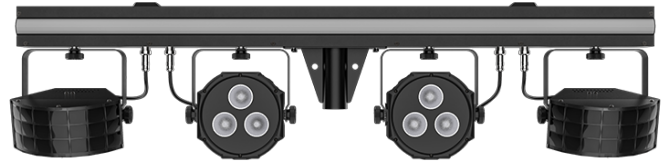

# GigBAR 3 ILS

GigBAR 3 ILS te trae la diversión al instante con la tecnología Instant Light Show, que sincroniza múltiples dispositivos de diferentes tipos. Entra y sal rápidamente y dedica menos tiempo a la instalación con un kit portátil 3 en 1 compatible con ILS que incluye trípode, pedal inalámbrico y bolsa de transporte. GigBar 3 ILS incluye una tira LED para efectos visuales espectaculares, par LED para una cobertura de color y derbis LED que proyectan haces de luz multicolores por toda la pista. Añade hasta 4 dispositivos adicionales para crear tu propia configuración de iluminación móvil personalizada.

## LO DESTACADO

- Luz 3 en 1 que incluye un par de derbis LED, pars LED y una tira LED, todo montado en una sola barra.
- La tira LED integrada añade dinamismo y efectos visuales impactantes a las configuraciones de entretenimiento móvil.
- Compatibilidad con ILS para su uso en el ecosistema ILS.
- Crea el espectáculo de luces definitivo montando hasta 4 luminarias adicionales en la parte superior del GigBar 3 ILS.
- El soporte de trípode reversible permite un montaje invertido.
- Navegación sencilla y acceso a todas las funciones directamente desde la pantalla LCD a todo color.
- Entra y sale rápidamente con el trípode incluido, el pedal inalámbrico y las bolsas de transporte GRATIS.
- Programas fenomenales, integrados, automatizados y activados por sonido que incluyen los 3 efectos para crear un espectáculo completo.
- Fácil control desde la pantalla, con control remoto RF incluido, pedal inalámbrico o DMX para llevar tu actuación a un nivel superior.
- Ahorra tiempo en cables y alargadores conectando varias unidades.