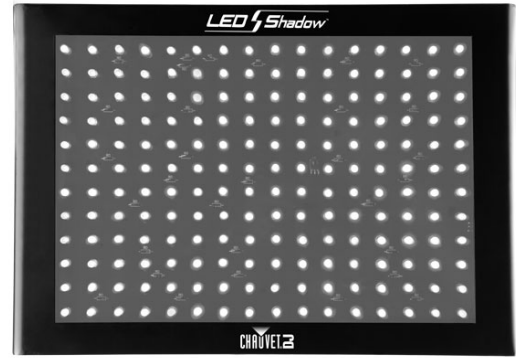

# LED Shadow

## LO DESTACADO

- Panel de LEDs que genera excitantes efectos de luz negra
- Efectos de blackout, luz estática, atenuación y estrobo
- Ajuste fácilmente la frecuencia de estrobo y la atenuación, de manera independiente
- Vastos programas automáticos con opción a operarlos en modo maestro/esclavo o a través de DMX
- Los programas audiorítmicos danzan al compás de la música
- Control inalámbrico mediante el mando remoto opcional IRC-6
- Se ajusta perfectamente en la mochila opcional CHS-40 VIP

## ESPECIFICACIONES

- DMX Channels : 3
- DMX Connectors : XLR de 3 pines
- Light Source : 192 LED (UV) 0.25W (20mA), 100,000 horas de vida estimadas
- Power Linking : 43 unidades @ 120V; 74 unidades @ 230V
- Input Voltage : Autoajustable de 100 a 240 VCA, 50/60Hz
- Power and Current : 12 W, 0.1 A @ 120 V, 60 Hz  
11 W, 0.1 A @ 230 V, 50 Hz
- Weight : 2.2 kg (4.9 lb)
- Dimensions : 356 x 248 x 165 mm (14 x 9.8 x 6.5 in)
- Approvals : CE (EE.UU.)
- Controladores opcionales : IRC-6
- Longitud de onda : 405 nm