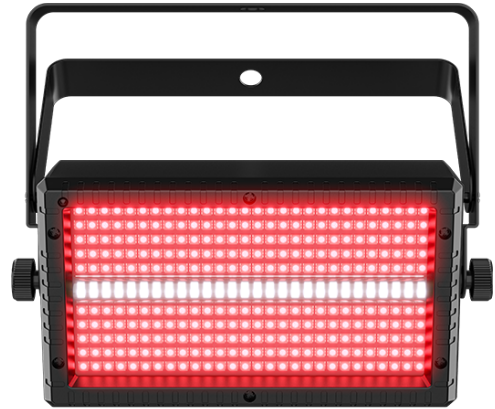

Shocker FX

Consigue un efecto visual impactante con solo pulsar un botón: estroboscópico, lavado o efecto cegador. Este compacto estrobo para fiestas combina preajustes de efectos integrados con ocho secciones de color RGB brillante y cuatro secciones de LED blanco frío intenso para un impacto visual instantáneo. Tanto organizadores de eventos como animadores disfrutarán de la alta potencia, las transiciones rápidas y las configuraciones seguras que este versátil y espectacular equipo aporta a la fiesta.

LO DESTACADO

- Luz versátil tipo blinder, wash y estrobo con brillantes efectos visuales impactantes
- 12 secciones controlables (8 RGB + 4 blancas) que permiten flexibilidad creativa en la programación
- Activa efectos llamativos mediante programas automáticos integrados en modo Maestro/Esclavo, DMX o con el control remoto opcional IRC-6
- Combina control por zonas y macros de efectos especiales para un impacto visual impresionante
- Ahorra tiempo en cableado enlazando múltiples unidades mediante power linking
- Fácil transporte en la bolsa opcional CHS-25 VIP

ESPECIFICACIONES

- DMX Channels : 8, 18, 30 o 43
- DMX Connectors : XLR de 3 pines
- Light Source : 280 LEDs (tricolor) 50 W (1.5 A), vida útil estimada de 50,000 horas
- Strobe Rate : 0 a 20 Hz
- Beam Angle : 97°
- Field Angle : 139°
- Illuminance : 219 lux @ 2 m
- Lumens : 1,981
- Power Linking : 12 unidades @ 120 V; 20 unidades @ 230 V
- Input Voltage : 100 a 240 VCA, 50/60 Hz (autoajustable)
- Power and Current : 45 W, 0.6 A @ 120 V, 60 Hz
- Weight : 2.0 lb (1.0 kg)
- Size : 10.2 x 2.8 x 6.3 in (260 x 70 x 160 mm)
- Approvals : CE, ROHS
- Fuente de luz : 56 LEDs (blanco frío) 11 W (0.8 A), vida útil estimada de 50,000 horas
- Potencia y corriente : 45 W, 0.4 A @ 230 V, 50 Hz