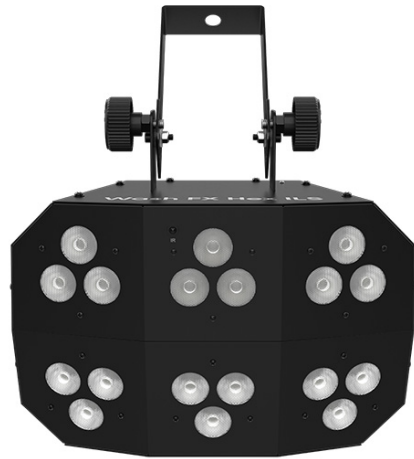

Wash FX Hex ILS

LO DESTACADO

- La luz de efectos multipropósito funciona como un efecto de chase, cegadora o wash
- Compatibilidad con ILS para usar en el ecosistema ILS (D-Fi™ USB se vende por separado)
- Compatibilidad con D-Fi USB para control inalámbrico maestro/esclavo o DMX
- Genera un amplio espectro de colores y logra temperaturas de color de apariencia natural con LEDs de seis colores
- La función avanzada maestro/esclavo le permite duplicar el efecto entre unidades
- Úsalo como una luz wash normal o un efecto atractivo con 6 zonas de chase
- Las múltiples opciones de control incluyen independiente, DMX, IR o maestro/esclavo
- Compatible con el control remoto inalámbrico IRC6 para activación inalámbrica
- Compatible con la CHS-40 VIP Gear Bag

ESPECIFICACIONES

- DMX Channels : 3, 6, 11 o 40
- DMX Connectors : XLR de 3 pines
- Light Source : 18 LEDs (seis colores RGBAW+UV) 10 W, 2.5 A, 50,000 horas
- Strobe Rate : 0 a 20 Hz
- Beam Angle : 44°
- Field Angle : 77°
- Illuminance : 3,204 lux @ 2 m
- Power Linking : 6 unidades @ 120 V; 11 unidades @ 230 V
- Input Voltage : 100 a 240 VAC, 50/60 Hz (autoajustable)
- Power and Current : 160 W, 1.3 A @ 120 V, 60 Hz
- Weight : 3.1 kg (6.8 lbs.)
- Size : 280 x 240 x 180 mm (11. x 9.5 x 7.1 in)
- Approvals : CE, RoHS, UKCA
- Longitud de onda (UV) : 395 a 405 nm
- Potencia y Corriente : 160 W, 1.3 A @ 120 V, 60 Hz
- Potencia y Corriente : 160 W, 1.3 A @ 120 V, 60 Hz
- Controladores Opcionales : IRC-6, ILS Command

LO QUE INCLUYE

- Wash FX Hex ILS
- Cable de alimentación
- Guía Rápida de Referencia