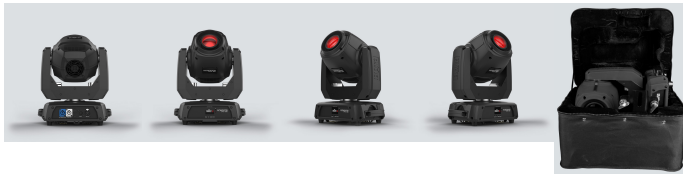

Intimidator Spot 360

El Intimidator Spot 360 es una cabeza LED de 100 W de potencia para iluminación para eventos móviles. Los prismas giratorios dobles están a bordo para dividir el beam y cubrir un área más grande con los impresionantes efectos visuales de Intimidator Spot 360. Proyecta aún más lejos la luz disminuyendo el ángulo del haz 5° usando el zoom manual. El enfoque motorizado te brinda la capacidad de crear patrones de gobos definidos desde casi cualquier distancia y el modo Totem te permite mantener los beams hacia adelante. Intimidator Spot 360 te permite configurar, guardar y reproducir 1 escena manualmente, directamente desde su pantalla LCD a todo color. Crear espectáculos de luces increíbles es fácil utilizando el control remoto [IRC-6](#) opcional. Intimidator Spot 360 utiliza conexiones de entrada/salida de energía compatibles con PowerCON® para su enlace de potencia. Un útil soporte de suspensión de ¼" permite opciones de montaje de abrazadera simple o doble y el Intimidator Spot 360 se adapta mejor a la [CHS-360](#) bolsa de transporte VIP o al un estuche [Intimidator Road Case S35X](#). Esta luz es adecuada para cada evento y está disponible con carcasa negra o blanca.