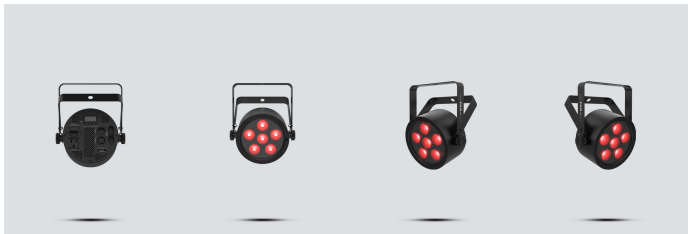

## SlimPAR H6 ILS

SlimPAR H6 ILS es un LED PAR de bajo perfil con tecnología LED 6 en 1 (RGBAW+UV) que le permite generar un amplio espectro de colores y lograr temperaturas de color de apariencia natural. SlimPAR H6 ILS presenta compatibilidad ILS con el Sistema de Iluminación Integrado (ILS) de vanguardia que facilita la creación de espectáculos de luces coordinados en diferentes tipos de equipos. Este potente par le permite crear colores personalizados utilizando la pantalla LED integrada y lograr una atenuación suave del LED con curvas de atenuación integradas. SlimPAR H6 ILS no parpadea, lo que lo hace ideal para usar en la cámara. Otras opciones de control incluyen compatibilidad D-Fi USB para control inalámbrico maestro/esclavo o DMX y modos DMX, maestro/esclavo y activo por sonido, así como operación de apuntar y disparar de colores estáticos y programas automatizados con el control remoto IRC-6 opcional .

# Lo destacado

- PAR LED de bajo perfil con tecnología LED 6 en 1 (RGBAW+UV)
- Compatibilidad con ILS para su uso en el ecosistema ILS
- Compatibilidad D-Fi USB para control inalámbrico maestro/esclavo o DMX
- Genera un amplio espectro de colores y logra temperaturas de color de aspecto natural con la tecnología LED 6 en 1
- Operación de apuntar y disparar de colores estáticos y programas automatizados con el control remoto IRC-6 opcional
- Ahorra tiempo en el tendido de cables y extensiones mediante la conexión eléctrica de varias unidades
- Múltiples opciones de control incluyen modos DMX, maestro/esclavo y activación por sonido
- Crea colores personalizados con la pantalla LED integrada
- Logra un desvanecimiento suave de LED con curvas de atenuación integradas
- Operación sin parpadeos adecuada para uso en la cámara
- Fácil transportación en la CHS-SP4 VIP Gear Bag
- Elegante y liviano entrar fácilmente dentro de la estructura de TRUSST®