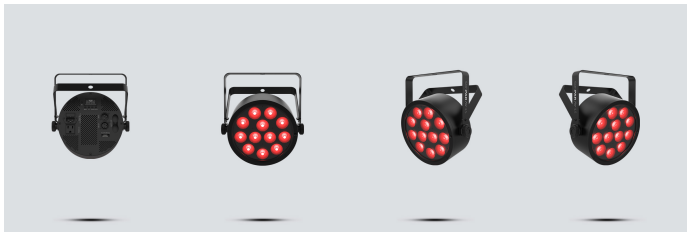

SlimPAR T12 ILS

SlimPAR T12 ILS es un par LED tricolor (RGB) de bajo perfil y alto rendimiento que ofrece compatibilidad con el Sistema de Iluminación Integrado (ILS) de vanguardia que facilita la creación de espectáculos de luces coordinados en diferentes tipos de equipos. La compatibilidad con D-Fi USB también se ofrece para el control inalámbrico maestro/esclavo o DMX. Desde la pista de baile hasta el estudio, SlimPAR T12 ILS es excelente para usar en la cámara debido a su funcionamiento sin parpadeo. Este potente par ofrece un cómodo acceso a la mezcla de colores RGB y colores estáticos con o sin DMX. Accede a los programas automatizados incorporados a través del control remoto IRC-6, maestro/esclavo o DMX.

Lo destacado

- Par LED tricolor (RGB) de alto rendimiento y bajo perfil
- Compatibilidad con ILS para su uso en el ecosistema ILS
- Compatibilidad D-Fi USB para control inalámbrico maestro/esclavo o DMX
- Acceso conveniente a la mezcla de colores RGB y colores estáticos con o sin DMX
- Operación sin parpadeos adecuada para uso en la cámara
- Ahorre tiempo en el tendido de cables y extensiones mediante la conexión eléctrica de varias unidades
- Accede a los programas automatizados incorporados a través del control remoto IRC-6, maestro/esclavo o DMX
- Se adapta mejor en la CHS-30 VIP Gear Bag
- El diseño compacto cabe fácilmente dentro de las estructuras de TRUSST®