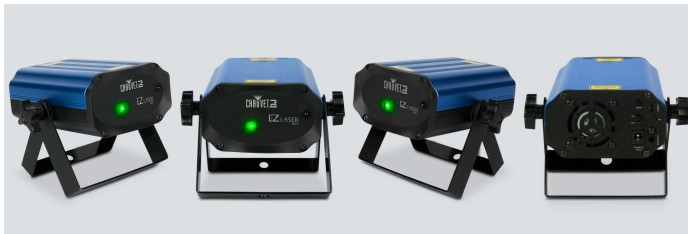

EZ Laser RGFX

EZ Laser RG es un láser ultra compacto operado por batería que proyecta miles de rayos rojos y verdes. Genere con facilidad atractivas escenas de iluminación con control independiente de cada color hasta por 6 horas con una sola carga. Los programas automáticos y audiorítmicos cubren amplios espacios con o sin humo. Amplia gama de colores y velocidad de rotación ajustable con el control IRC-6 incluido. Funcionamiento libre de variaciones, listo para utilizarse desde que sale de su empaque. Se ajusta perfectamente en la mochila de transporte CHS-25 VIP.

Lo destacado

- Láser compacto que opera con batería, proyectando miles de rayos rojos y verdes
- Obtenga hasta 6 horas de funcionamiento con cada recarga de su batería de litio
- Produzca efectos personalizados con el control independiente de los diodos láser rojo y verde
- Consiga efectos cautivadores con los programas automáticos y audiorítmicos
- Ideal para cubrir espacios amplios con o sin niebla
- Amplia gama de colores y velocidad de rotación ajustable con el control inalámbrico IRC-6 incluido
- Funcionamiento libre de variaciones y listo para utilizarse desde que sale de su empaque
- Se ajusta perfectamente en la mochila de transporte CHS-25 VIP